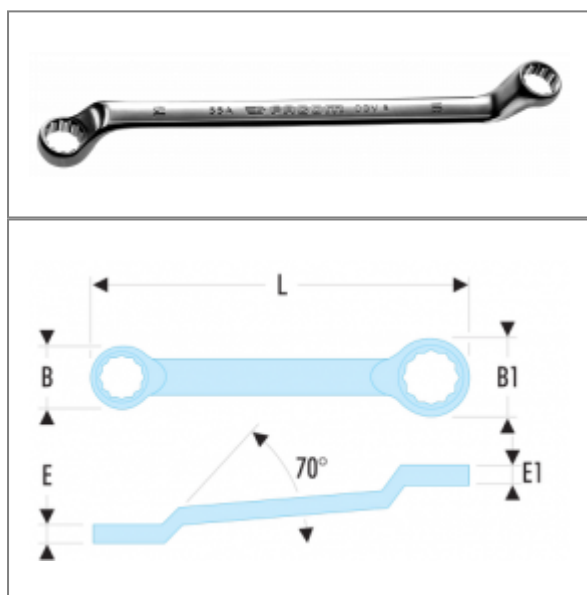

55A - KLUCZE OCZKOWE ODSADZONE METRYCZNE

Norme :

NF ISO 1711-1, NF ISO 691, ISO 1711-1, ISO 691, DIN 838, DIN ISO 1711-1, DIN ISO 691

Opis :

- Klucze oczkowe odsadzone: odsadzenie pozwala na wsunięcie palców pod ramię klucza lub omińnięcie przeszkody. Idealne do nakrętek w szeregu.
- Profil 12-kątny OGV® umożliwiające mocne dokręcanie z równoczesną ochroną nakrętki.
- Wymiary metryczne: od 6 do 50 mm.
- Wykończenie: chromowane satynowane.

Referencje :

	A [mm]	B x B1 [mm]	E x E1 [mm]	L [mm]	[g]	l [mm]
55A.6X7	6x7	10,7 x 12,2	5,5 x 6,2	167	40	
55A.7X8	7x8	12,0 x 14,0	5,5 x 6,5	172	45	
55A.8X9	8x9	13,7 x 15,5	6,5 x 7,2	182	60	
55A.8X10	8x10	13,7 x 15,5	6,5 x 7,2	182	65	
55A.10X11	10x11	16,5 x 18,0	7,5 x 17,0	197	85	
55A.11X13	11x13	18,0 x 21,0	8,9 x 9,2	217	110	
55A.12X13	12x13	19,5 x 21,5	8,9 x 9,2	218	120	
55A.13X15	13x15	21,5 x 23,5	9,2 x 9,7	238	150	
55A.14X15	14x15	22,0 x 23,5	9,2 x 9,7	238	135	
55A.13X16	13x16	21,5 x 26,0	9,4 x 10,7	245	155	
55A.13X17	13x17	21,0 x 26,0	9,4 x 10,7	245	150	
55A.16X17	16x17	25,7 x 27,0	10,7 x 11,2	258	200	
55A.16X18	16x18	25,7 x 27,2	10,7 x 11,2	258	195	
55A.17X19	17x19	27,0 x 29,7	11,2 x 12,2	290	265	
55A.18X19	18x19	27,0 x 29,7	11,2 x 12,2	290	260	
55A.18X21	18x21	29,0 x 33,0	11,7 x 12,7	296	290	
55A.19X22	19x22	29,0 x 33,7	11,7 x 12,7	296	285	
55A.20X22	20x22	32,0 x 35,0	12,2 x 13,2	316	365	
55A.21X23	21x23	32,0 x 35,0	12,2 x 13,2	316	360	
55A.22X24	22x24	33,7 x 36,7	12,2 x 13,2	324	390	
55A.24X26	24x26	37,2 x 41,0	12,7 x 14,3	328	470	
55A.24X27	24x27	37,2 x 41,2	12,7 x 14,3	328	465	
55A.25X28	25x28	39,7 x 43,0	13,7 x 14,7	345	515	