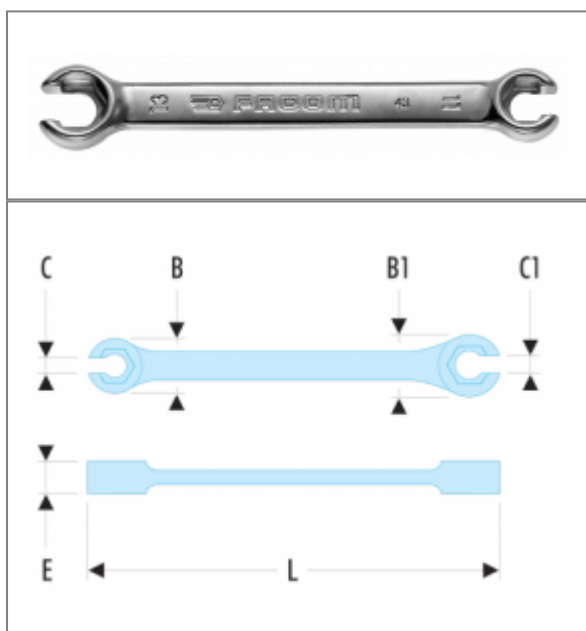

43 - KLUCZE DO PRZEWODÓW "Z DASZKIEM", METRYCZNE

Opis :

- Główna 6-kątna metryczna wzmocniona daszkiem pozwala na odkręcanie mocno zablokowanych śrub.
- Daszek uniemożliwia wysunięcie się klucza z nakrętki.
- Ramię krótkie dla lepszego manewrowania.
- Wymiary metryczne: od 7 do 19 mm.
- Wykończenie: chromowane satynowane.

Referencje :

	A [mm]	B x B1 [mm]	C x C1 [mm]	E [mm]	L [mm]	[g]
43.7X9	7X9	15,6 x 18,3	5,0 x 6,6	10,0	124	40
43.8X10	8X10	16,6 x 19,1	5,9 x 7,4	10,0	124	40
43.10X11	10X11	19,1 x 20,0	7,4 x 8,1	10,0	124	45
43.11X13	11X13	20,0 x 22,9	8,1 x 9,5	11,5	143	65
43.12X14	12X14	22,3 x 24,6	8,9 x 10,3	11,5	143	70
43.17X19	17X19	28,3 x 31,4	12,6 x 14,1	13,0	162	100