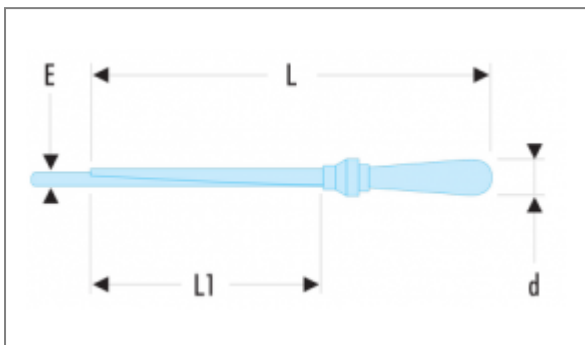

OPRAWKA PROSTA Z PROWADNICĄ | 606A

Opis

- Pozwala na wysuwanie końca brzeszczotu na żądaną długość, do cięcia w miejscach o utrudnionym dostępie.
- Użytkowanie z brzeszczotami standardowymi 300 mm.
- Brzeszczoty zamienne: 668B.

Informacje

| | |
|----------------|-----|
| d [mm] | 33 |
| E [mm] | 16 |
| L [mm] | 350 |
| L1 [mm] | 190 |
| [g] | 410 |