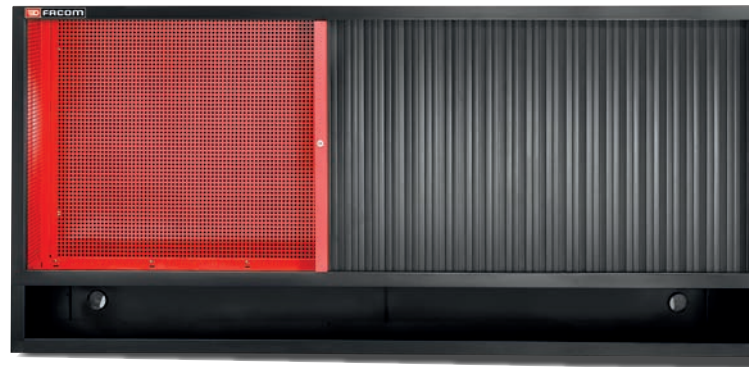

## SZAFKA PODWÓJNA Z ŻALUZJAMI

- Szafka podwójna może być wykorzystywana do przechowywania narzędzi i/lub przedmiotów, które są zbyt długie i nieforemne aby zmieściły się w szafkach standardowych.
  - Maksymalna widoczność i dostępność dzięki opcji mocowania narzędzi za pomocą zaczepów.
  - Żaluzje otwierają się w 100% zapewniając bezpośredni dostęp do narzędzi.
  - Żaluzja zamykana na klucz, zamek centralny.
  - Wyposażona w perforowany panel tylny (6 x 6 mm co 12 mm) do mocowania narzędzi za pomocą systemu CKS.
  - Dodatkowa otwarta przestrzeń do przechowywania o wysokości 200 mm na pojemniki, narzędzia, itp. oraz miejsce na zamontowanie bloku zasilającego JLS3-POWERBLOCK
  - Łatwy montaż bezpośrednio na szafce stojącej lub mocowanie do ściany. Nie ma potrzeby stosowania zestawu montażowego.
- **Wymiary gabarytowe:** dł. 1455 x gł. 278 x wys. 1005 mm
  - **Wymiary użytkowe powierzchni do zawieszania:** dł. 1330 x gł. 183 x wys. 714 mm
  - **Waga:** 53 kg

■ JLS3-MHDR  
■ JLS3-MHDRBS

## SZAFKA POTRÓJNA Z ŻALUZJAMI

- **Wymiary gabarytowe:** dł. 2182 x gł. 278 x wys. 1005 mm
- **Wymiary użytkowe powierzchni do zawieszania:** dł. 2057 x gł. 183 x wys. 714 mm
- **Waga:** 75 kg

■ JLS3-MHTR  
■ JLS3-MHTRBS

## AKCESORIA

- **Opcja dodatkowa: blok z gniazdami zasilania i stacją ładowania USB**
- Blok zasilający wyposażony w 5 gniazd do podłączenia urządzeń elektrycznych: elektronarzędzi, wiertarek, ładowarek, oświetlenia, sprzętu elektronicznego, smartfonów, ... z łatwym dostępem.
- Wersja na rynek europejski - wyposażona w 3 gniazda SCHUKO i 2 gniazda USB.
- Przełącznik on/off - maks. 16Amp /250V.
- Łatwy montaż bezpośrednio na meblu
- **Wymiary gabarytowe:** dł. 550 x gł. 170 x wys. 192 mm
- **Waga:** 2 kg.