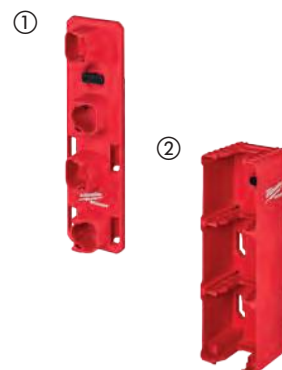

Opis	Wymiary (mm)	Ilość w op.	Min. zam.	Numer Artykułu	Kod EAN
① Hak narzędziowy prosty PACKOUT <sup>™</sup>	203 x 89 x 229	1	5	4932480700	4058546409852
② Hak narzędziowy zakrzywiony PACKOUT <sup>™</sup>	279 x 89 x 152	1	5	4932480701	4058546409869
③ Hak duży PACKOUT <sup>™</sup>	203 x 152 x 229	1	3	4932480702	4058546409876
④ Hak duży w kształcie litery S PACKOUT <sup>™</sup>	38 x 89 x 178	1	5	4932480703	4058546409883
⑤ Hak narzędziowy prosty PACKOUT <sup>™</sup> - mały	102 x 89 x 102	1	5	4932480704	4058546409890
⑥ Hak narzędziowy zakrzywiony PACKOUT <sup>™</sup> - mały	178 x 89 x 76	1	5	4932480705	4058546409906

## Półki i uchwyty PACKOUT<sup>™</sup>

**NOWOŚĆ**

- Łatwy i szybki dostęp do wszystkich narzędzi.
- Najbezpieczniejszy i najłatwiejszy montaż dzięki mechanizmowi Click & Lock.
- Pozwala na zaaranżowanie warsztatu tak, aby spełniał indywidualne potrzeby każdego użytkownika.
- Element stacjonarnego systemu przechowywania PACKOUT<sup>™</sup>.

Opis	Wymiary (mm)	Ilość w op.	Min. zam.	Numer Artykułu	Kod EAN
① Uchwyt kubekowy PACKOUT <sup>™</sup>	127 x 102 x 178	1	4	4932480706	4058546409913
② Uchwyt na ręczniki PACKOUT <sup>™</sup>	165 x 102 x 330	1	5	4932480707	4058546409920
③ Uchwyt na szczytce PACKOUT <sup>™</sup>	89 x 241 x 127	1	6	4932480710	4058546409951
④ Uchwyt na wkrętaki PACKOUT <sup>™</sup>	90 x 236 x 90	1	6	4932480711	4058546409968
⑤ Półka PACKOUT <sup>™</sup> mała	254 x 241 x 89	1	5	4932480713	4058546409982

Opis	Wymiary (mm)	Ilość w op.	Min. zam.	Numer Artykułu	Kod EAN
① Uchwyt na akumulatory M12 <sup>™</sup> PACKOUT <sup>™</sup>	66 x 102 x 330	1	6	4932480708	4058546409937
② Uchwyt na akumulatory M18 <sup>™</sup> PACKOUT <sup>™</sup>	102 x 102 x 330	1	4	4932480709	4058546409944