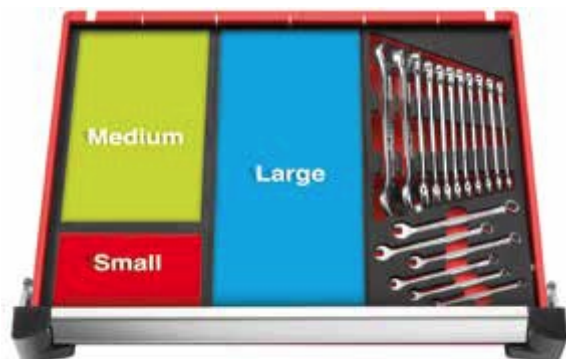

### DESCRIPTION

1/4":

- 1 grzechotka 1/4" szczelna o wysokich parametrach: R.161B.
- 1 rękojeść wkrętakowa 1/4" średnia - R.236A
- 9 nasadek 1/4" 6-kątnych metrycznych: R.5,5 - 6 - 7 - 8 - 9 - 10 - 11 - 12 - 13
- 1 przedłużacz 1/4": dł. 100 mm - R.210
- 1 przegub uniwersalny 1/4" - R.240A

1/2":

- 1 grzechotka 1/2" szczelna o wysokich parametrach: S.161B
- 1 przegub uniwersalny 1/2" - S.240A
- 1 przedłużacz 1/2": dł. 130 mm (S.210)
- 14 nasadek 1/2" 6-kątnych metrycznych: S.10H - 11 - 12 - 13 - 14 - 15 - 16 - 17 - 18 - 19 - 21 - 22 - 24 - 27

- Dostarczana z planszą piktogramów umożliwiającą dostosowanie skrzynki do indywidualnych potrzeb.
- Pusta skrzynka: BP.MBOXM.
- Wkładka termoformowana: PL.M25.

Uwaga: moduł jest krótszy niż szuflada (Rozmiar wkładki M)