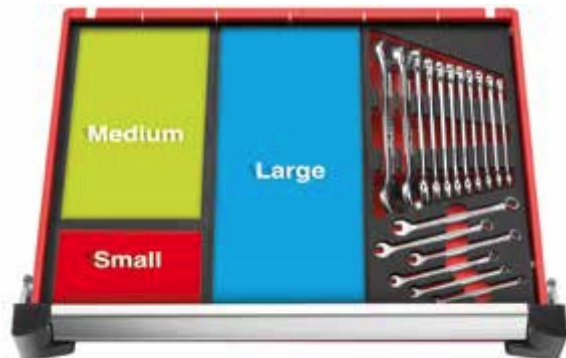

DESCRIPTION

1/4":

- 1 grzechotka 1/4" szczelna o wysokich parametrach: R.161B.
- 1 rękojeść wkrętakowa 1/4" średnia - R.236A
- 9 nasadek 1/4" 6-kątnych metrycznych: R.5,5 - 6 - 7 - 8 - 9 - 10 - 11 - 12 - 13
- 1 przedłużacz 1/4": dł. 100 mm - R.210
- 1 przegub uniwersalny 1/4" - R.240A

1/2":

- 1 grzechotka 1/2" szczelna o wysokich parametrach: S.161B
- 1 przegub uniwersalny 1/2" - S.240A
- 1 przedłużacz 1/2": dł. 130 mm (S.210)
- 14 nasadek 1/2" 6-kątnych metrycznych: S.10H - 11 - 12 - 13 - 14 - 15 - 16 - 17 - 18 - 19 - 21 - 22 - 24 - 27

- Dostarczana z planszą piktogramów umożliwiającą dostosowanie skrzynki do indywidualnych potrzeb.
- Pusta skrzynka: BP.MBOXM.
- Wkładka termoformowana: PL.M25.

Uwaga: moduł jest krótszy niż szuflada (Rozmiar wkładki M)

FEATURES

Symbol	RS.360-1PB
Zakres zestawu	5,5 - 27 mm
Wejście	1/4", 1/2"
Rodzaj	bezdurawo

Typ	6-kątne
Opis	krótkie
Czy zestaw	tak
Ilość elementów	30
Opakowanie	kaseta