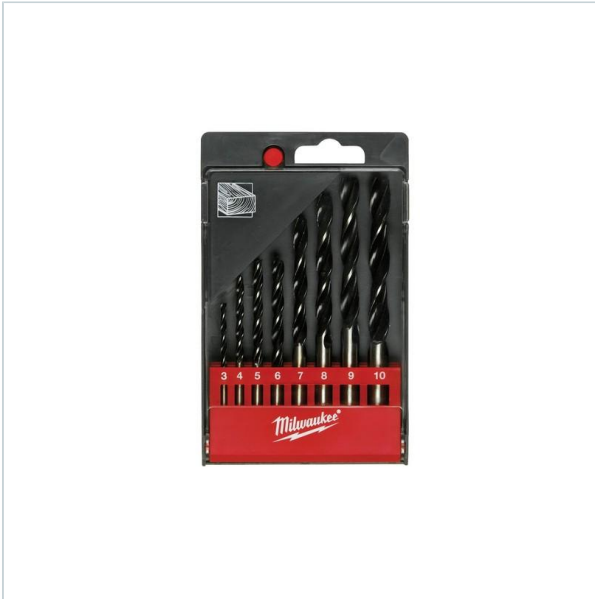

SYMBOL: **4932352466** MANUFACTURER: **Milwaukee** EAN: **4002395371259**

4932352466 - Zestaw wiertel czołowych do drewna, 3 - 10 mm (8 szt.)

~~35,50 zł~~ **-10%**

31,95 zł (tax excl.)
(39,30 zł (tax incl.))

PayU VISA MasterCard

Product page

link > <https://im-narzedzia.pl/en/23321-4932352466-zestaw-wiertel-czolowych-do-drewna-3-10-mm-8-szt.html>

DESCRIPTION

FEATURES

Symbol	4932352466
Zakres zestawu	3 - 10 mm
Typ	czołowe
Zastosowanie do materiału	drewno
Czy zestaw	tak
Ilość elementów	8
Opakowanie	pudełko
Uchwyt	cylicyndryczny