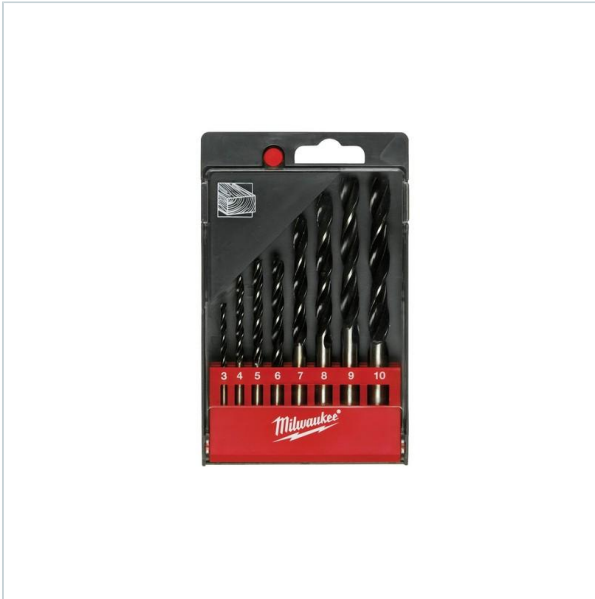

SYMBOL: **4932352466** MANUFACTURER: **Milwaukee** EAN: **4002395371259**

4932352466 - Zestaw wiertel czołowych do drewna, 3 - 10 mm (8 szt.)

~~35,50 zł~~ **-10%**

31,95 zł (tax excl.)
(39,30 zł (tax incl.))

PayU VISA MasterCard

Product page

link > <https://im-narzedzia.pl/en/23321-4932352466-zestaw-wiertel-czolowych-do-drewna-3-10-mm-8-szt.html>

DESCRIPTION

FEATURES

Symbol	4932352466
Zakres zestawu	3 - 10 mm
Typ	czołowe
Zastosowanie do materiału	drewno
Czy zestaw	tak
Ilość elementów	8
Opakowanie	pudełko
Uchwyt	cylicndryczny