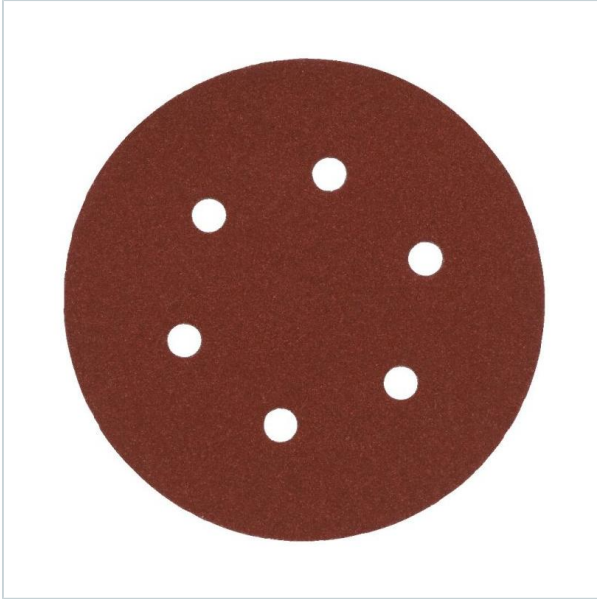

SYMBOL: **4932492209** MANUFACTURER: **Milwaukee** EAN: **4058546415761**

4932492209 - Papier ścierny okrągły na rzep do szlifierki mimośrodowej 150 mm, gr. 80 (10 szt.)

~~28,20 zł~~ **-10%**

25,38 zł (tax excl.)

(31,22 zł (tax incl.))

PayU VISA MasterCard

Product page

link > <https://im-narzedzia.pl/en/27198-4932492209-papier-scierny-okragly-na-rzep-do-szlifierki-mimosrod...>

DESCRIPTION

FEATURES

Symbol	4932492209