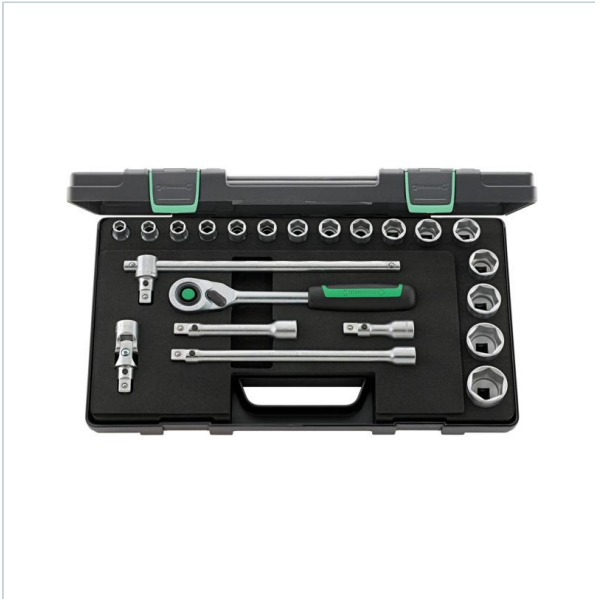

PARTNER W DOBORZE ROZWIĄZAŃ
TECHNICZNYCH DLA PRZEMYSŁU I MOTORYZACJI

SYMBOL: **96031480** MANUFACTURER: **Stahlwille** EAN: **4018754260911**

52/16/6QR - Zestaw nasadek 1/2" 6-kątnych, 10 - 32 mm, z grzechotką i akcesoriami QR (22 szt.), 96031480

~~2 220,00 zł~~ **-10%**

1 998,00 zł (tax excl.)

(2 457,54 zł (tax incl.))

PayU VISA MasterCard

Product page

link > <https://im-narzedzia.pl/en/29678-52166qr-zestaw-nasadek-12-6-katnych-10-32-mm-z-grzechotka-i-akce...>

DESCRIPTION

FEATURES

Symbol	52/16/6QR
Zakres zestawu	10 - 32 mm
Wejście	1/2"
Rodzaj	bezuźarowe
Typ	6-kątne
Opis	krótkie
Czy zestaw	tak
Ilość elementów	22
Opakowanie	walizka