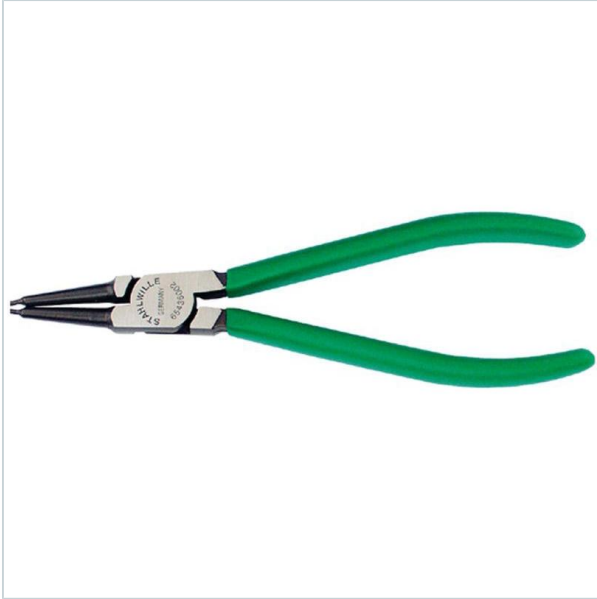

PARTNER W DOBORZE ROZWIĄZAŃ
TECHNICZNYCH DLA PRZEMYSŁU I MOTORYZACJI

SYMBOL: **65436002** MANUFACTURER: **Stahlwille** EAN: **4018754037612**

6543 6 002 - Szczypce do pierścieni osadczych wewnętrznych, proste, szczęki polerowane, 19 - 60 mm

115,00 zł **-10%**

103,50 zł (tax excl.)
(127,31 zł (tax incl.))

PayU VISA MasterCard

Product page

link > <https://im-narzedzia.pl/en/30741-6543-6-002-szczypce-do-pierścieni-osadczych-wewnetrznych-proste-...>

DESCRIPTION

FEATURES

Symbol	6543 6 002
Zakres [mm]	19 - 60
L [mm]	180.00
D	1.80
Rodzaj	wewnętrzne
Typ	do pierścieni osadczych
Opis	standardowe