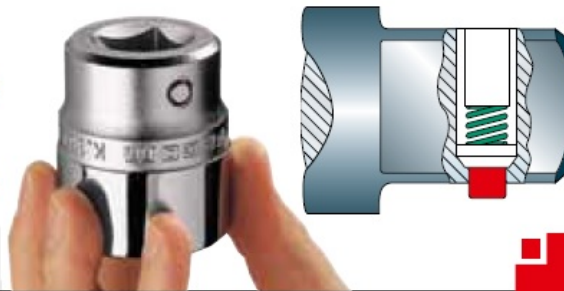

PayU

Product page link > <https://im-narzedzia.pl/en/7518-k23la-3-4-sq-dr-socket.html>

DESCRIPTION

- Profil OGV®: większa siła i bezpieczeństwo, ochrona nakrętek
- Umożliwiają blokowanie akcesoriów wyposażonych w zatrzaski
- Wyposażone w przycisk szybkiego odblokowywania.
- Wykończenie: chromowane satynowane
- NF ISO 2725-1, NF ISO 1711-1, ISO 2725-1, ISO 1711-1, DIN 3124, ASME B107.5

BLOKOWANIE NASADEK I AKCESORIÓW 3/4" - 1"

BEZPIECZEŃSTWO I PROSTOTA!

- Zatrzask zabezpiecza przed wypadnięciem nasadki podczas użytkowania.
- Szybkie odblokowanie po naciśnięciu przycisku.
- Zgodność z klasycznymi narzędziami mocowanymi na kulkę.

FEATURES

Symbol	K.23LA
Rozmiar [mm]	23.00
Wejście	3/4"
L [mm]	90.00
Rodzaj	bezdardowe
Typ	6-kątne
Opis	długie