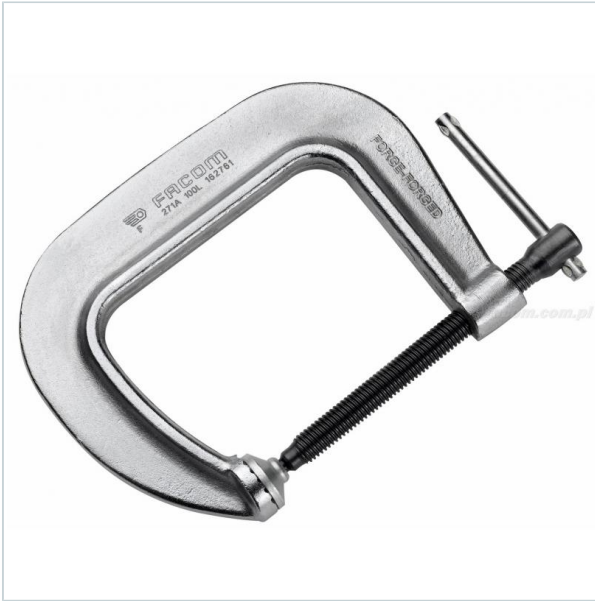

Home > Hand tools > Clamps

SYMBOL: **271A.150L** MANUFACTURER: **Facom** EAN: **3148511627815**

## 271A.150L - CLAMP

FACOM 271A.150L - CLAMP

 **WARRANTY: LIFETIME WARRANTY**

~~907,36 zł~~ **-10%**

**816,62 zł** (tax excl.)

(1 004,44 zł (tax incl.))

PayU  

Product page link > <https://im-narzedzia.pl/en/8857-271a150l-clamp.html>

### FEATURES

Symbol	271A.150L
Rozmiar [mm]	133.00
L [mm]	288.00
Typ	prasa montażowa
Opis	ścisk duży