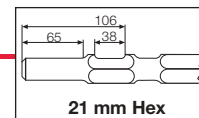

Dłuta 21 mm Hex

Opis	Długość całkowita (mm)	Szerokość tarczy (mm)	Ilość w op.	Min. zam.	Numer Artykułu	Kod EAN
	380	-	1	1	4932479212	4058546370060
① Dłuto szpicak 21 mm Hex	460	-	1	1	4932492776	4058546476472
	600	-	1	1	4932479213	4058546370077
	380	24	1	1	4932479214	4058546370084
② Dłuto płaskie 21 mm Hex	460	25	1	1	4932492777	4058546476489
	600	24	1	1	4932479215	4058546370091
	300	50	1	1	4932479216	4058546370107
③ Dłuto szerokie 21 mm Hex	300	75	1	1	4932479217	4058546370114
	450	100	1	1	4932479218	4058546370121
④ Dłuto łopatkowe 21 mm Hex	300	-	1	1	4932479219	4058546370138
⑤ Uchwyt stożkowy 21 mm Hex	120	120	1	1	4932479220	4058546370145
⑥ Stopa ubijająca 21 mm Hex						