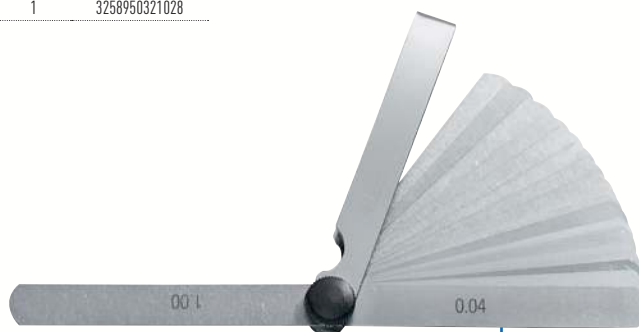

SZCZELINOMIERZ

- → 19 listków od 0,04 do 1 mm.

E200307	Waga g		EAN
E200307	60	1	3258952003076

PŁYTKI SZCZELINOMIERZA DŁUGIE METRYCZNE

- → 19 listków od 0,05 do 1 mm.